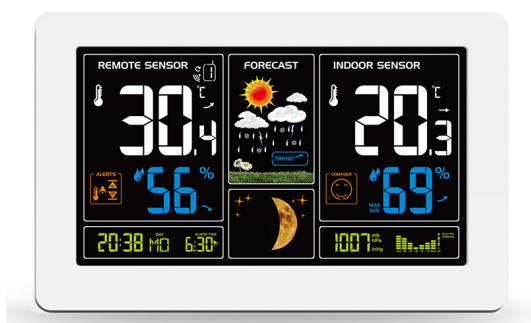

PRODUKTOVÝ LIST

TE81W

Meteostanice, extra velký barevný LCD, teplota, vlhkost, tlak, RCC, USB nabíjení, bílá

- měření vnitřní teploty: 0°C až +50°C
- měření venkovní teploty: -40°C až +60°C
- přesnost měření teploty: +1°C
- měření vnitřní a vnější vlhkosti: 20% - 95%
- měření atmosférického tlaku: 600 hPa/mb - 1100 hPa/mb
- USB nabíjecí adaptér DC 5V/1000mA
- upozornění na dosažení nastavené venkovní teploty
- paměť minimálních a maximálních dosažených hodnot teploty a vlhkosti, vnější i vnitřní
- možnost připojení až 3 bezdrátových senzorů, funkce cyklického přepínání mezi jednotlivými senzory
- 1 bezdrátový senzor (součástí balení), dosah 60 m ve volném prostoru
- předpověď počasí v 6 grafických úrovních s indikátorem vývoje
- ukazatelé stavu baterie pro meteostanici i bezdrátový senzor
- ukazatel úrovně komfortu
- čas řízený rádiovým signálem, kalendář, fáze Měsíce
- budík s intervalem, odložení buzení 5 min
- indikátor vývoje teplot, tlaku a vlhkosti
- barevný podsvícený displej 7.5" (17,0 x 9,4cm)
- úsporný režim displeje, 5 úrovní podsvícení displeje, rozsvícení displeje a odložení budíku pomocí dotykového senzoru na horní hraně meteostanice.
- rychlý a komfortní přístup k ovládacím tlačítkům na boční hraně meteostanice
- otvor pro uchycení na zeď, opěrný stojánek
- rozměry meteostanice: 20,5 x 13 x 3 cm max.
- barva: bílá
- napájení:
 - hlavní jednotka: 2 x AA (LR06) baterie (není součástí balení)
 - adaptér AC 230V,50Hz /DC 5V, 1200mA (součástí balení)
 - senzor: 2 x AA (LR06) baterie (není součástí balení)